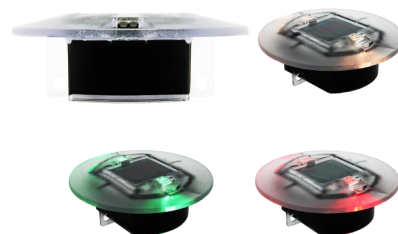

CARRERS MÉS SEGURS !

Reforci la seguretat dels llocs de més risc: carrils de bicicleta, centres escolars,
passos de vianants...

MARCADOR SOLAR

Marcador solar LED, 1 cara (2 LEDs)

Resistència a la compressió: **60 tones**

Índex d'estanqueïtat: IP 68

Vida útil: 5 - 7 anys

Llum fixa o intermitent, a convenir

Funcionament només nit (de fosc)

Colors disponibles: blanc, ambre, vermell, blau, verd.

CAPTAFAR MARCADOR PASIU

ESPECIFICACIONS:

Des de 2006, aquestes marcadors tenen la marca CE
(EN1463 estàndard - 1 i 2).

- Aquests marcadors estan disponibles en dos models: **Standard** (19,7 mm d'alçada) i **HRS** (13 mm d'alt), en les versions 180 ° o 360 °.
- Gran varietat de colors.
- Les rutes estan marcats visibles a la nit, fins i tot sota la pluja, i qualsevol que sigui la direcció del vehicle.
- Fixació mitjançant segellat (fred o calent) en un diàmetre central de 112 mm min.